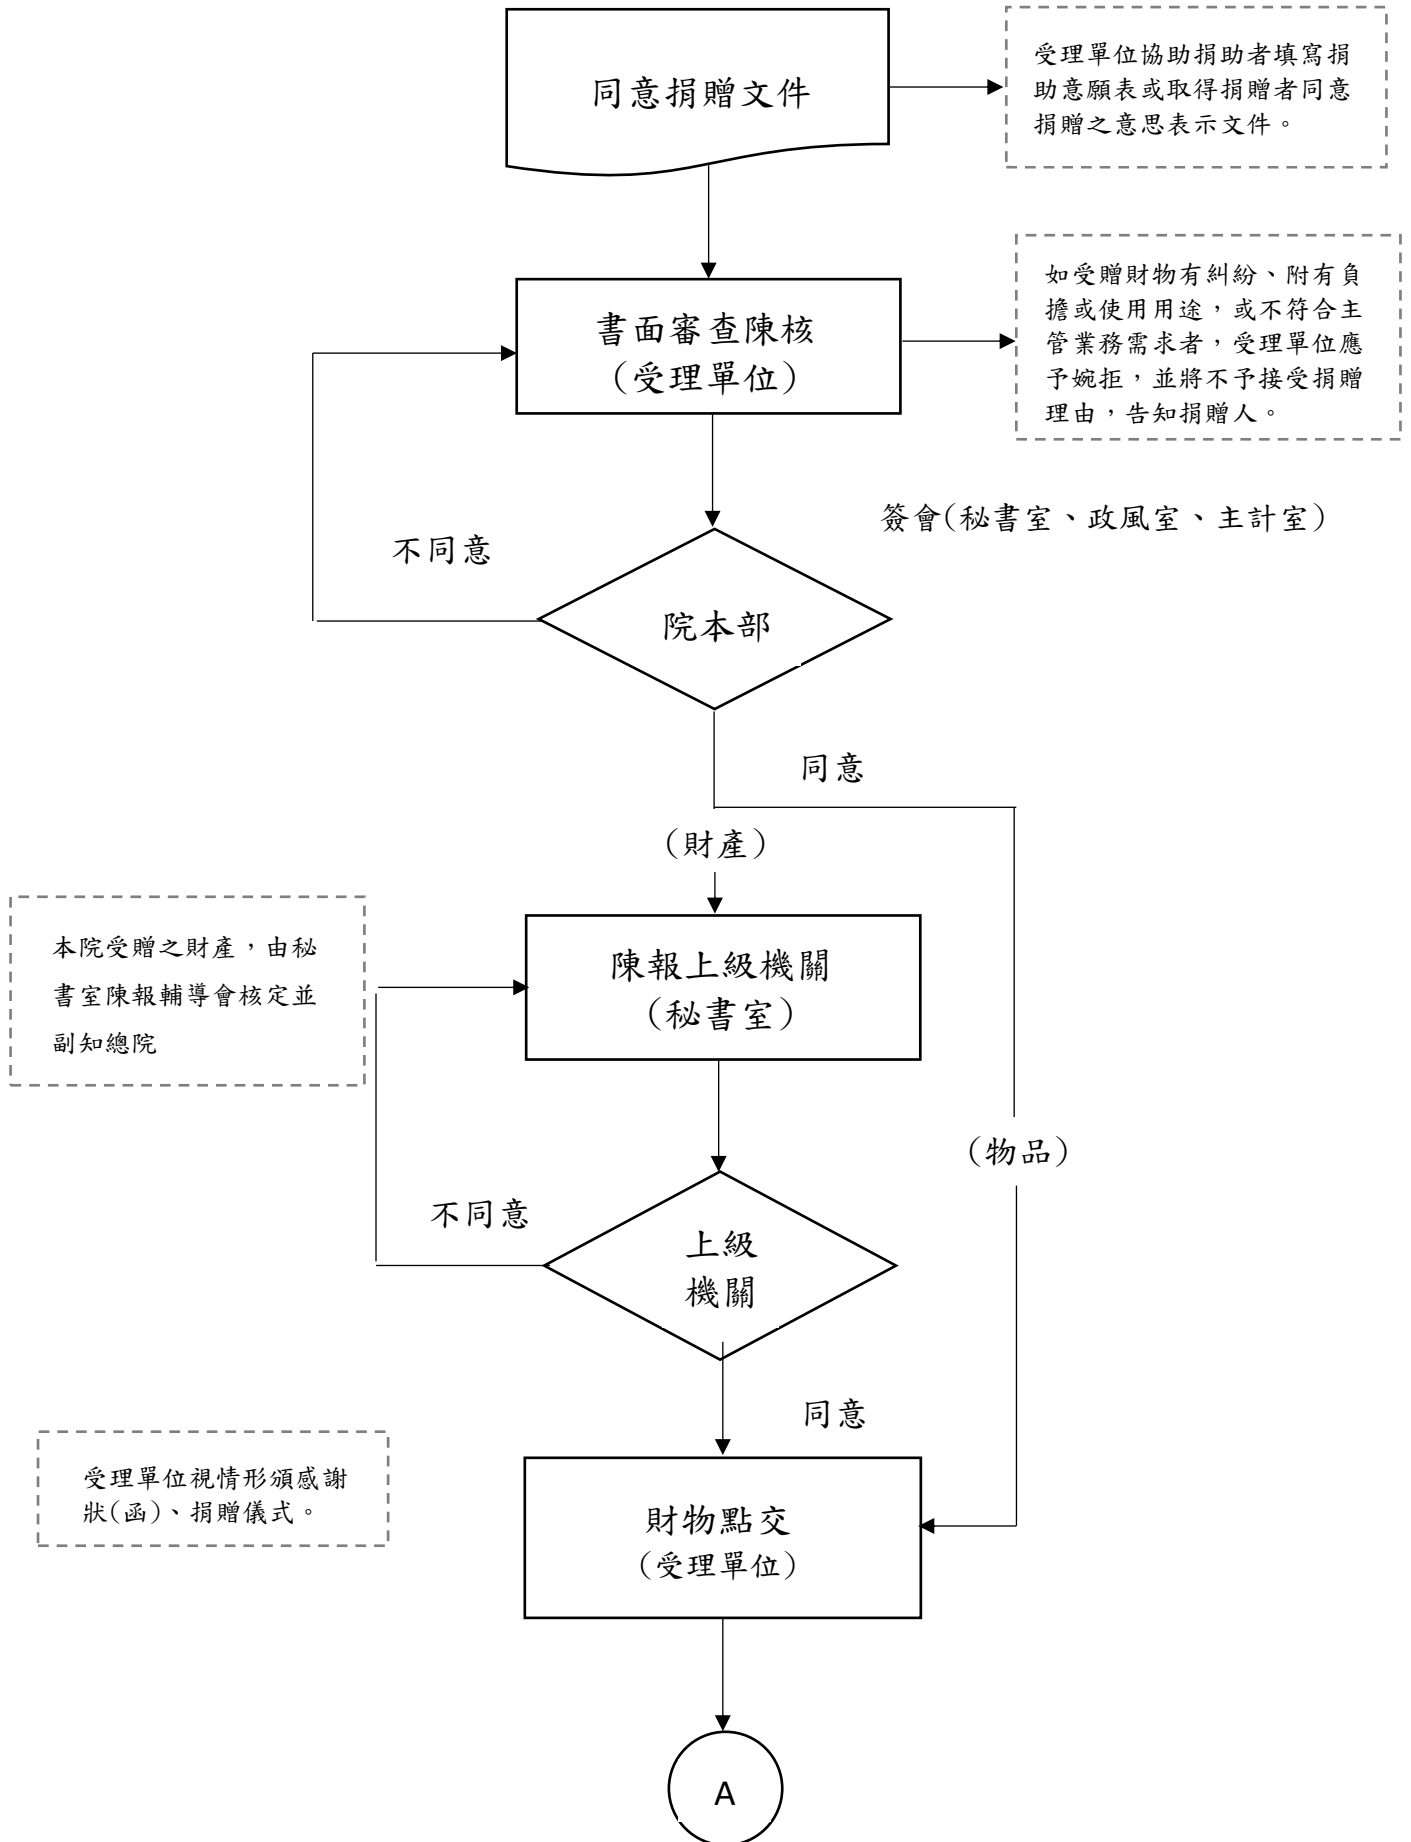

高雄榮民總醫院臺南分院接受各界捐贈財物作業流程圖

高雄榮民總醫院臺南分院接受各界捐贈財物作業流程圖