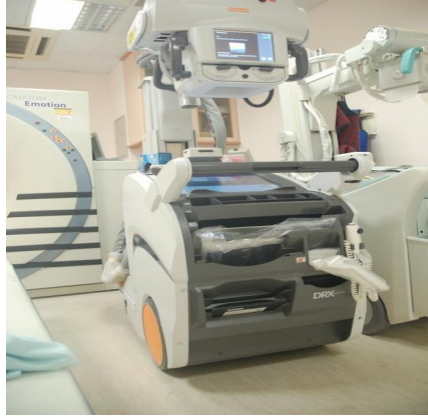

放射線部一般診斷 X 光攝影檢查室

直立胸部 X 光機

數位 X 光機

一般攝影 X 光機

X 光攝影外之螢幕監控

數位乳房 X 光機

3D 乳房多維斷層攝影儀器

放射線部電腦斷層檢查室

雙向血管攝影暨電腦斷層掃描儀

血管攝影檢查台

血管攝影監控電腦

放射線部超音波檢查室

超音波檢查室走道

彩色超音波檢查儀

全自動乳房超音波

3D全景彩色超音波掃描儀

Supersonic 彈性超音波

等候病患監視系統攝影機

放射線部(急診)一般診斷 X 光攝影檢查室

急照室櫃檯

移動式 X 光機

急診等候區

急照室數位 X 光機

急照室電腦斷層外監控螢幕