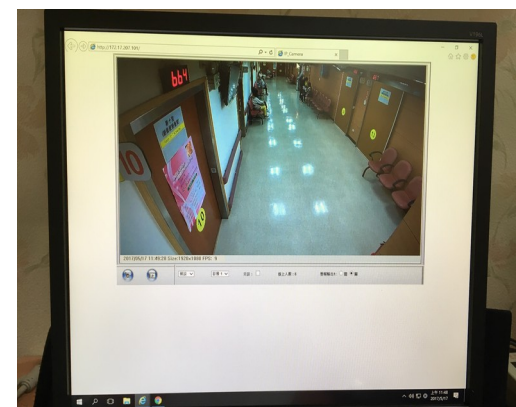

磁振造影中心

3T 全景磁振造影儀

外部監控電腦

外部監控電腦

放射線部血管攝影檢查室

術後觀察室

血管攝影檢查室外家屬等候區

血管攝影外候診區

雙向血管攝影暨電腦斷層掃描儀

血管攝影檢查台

血管攝影監控電腦

放射線部超音波檢查室

超音波檢查室走道

彩色超音波檢查儀

全自動乳房超音波

3D全景彩色超音波掃描儀

Supersonic 彈性超音波

等候病患監視系統攝影機

放射線部(急診)一般診斷 X 光攝影檢查室

急照室櫃檯

移動式 X 光機

急診等候區

急照室數位 X 光機

急照室電腦斷層外監控螢幕